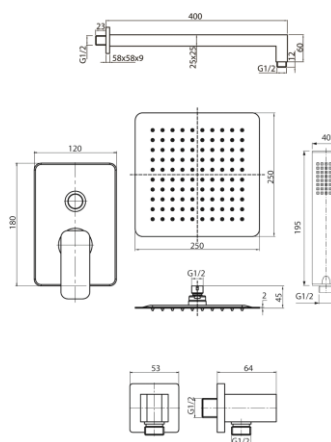

Seria Carré

Zestaw natryskowy podtynkowy

Kod	Klasa przepływu	EAN13
2449980	A/Z	5907451972465

Zastosowanie:

Do stosowania w instalacjach zimnej i ciepłej wody w budynkach

Typ:

Kolumny, panele, zestawy prysznicowe

Gwarancja:

2 lata
(25 lat bateria,
pozostałe części 2 lata)

Dane techniczne:

Ciśnienie maksymalne: 1,0 MPa,
Temperatura maksymalna: 90°C

Materiały:

Opakowanie zawiera:

- głowica prysznicowa CARRÉ 250 x 250 x 2mm
- KVADRO ramię natrysku 400mm
- CARRÉ bateria podtynkowa wannowo-natryskowa
- przyłącze kątowe KVADRO Plus
- CARRÉ - rączka natryskowa 1-funkcyjna
- wąż natryskowy PVC SilverShine

Pokrycie:

chrom